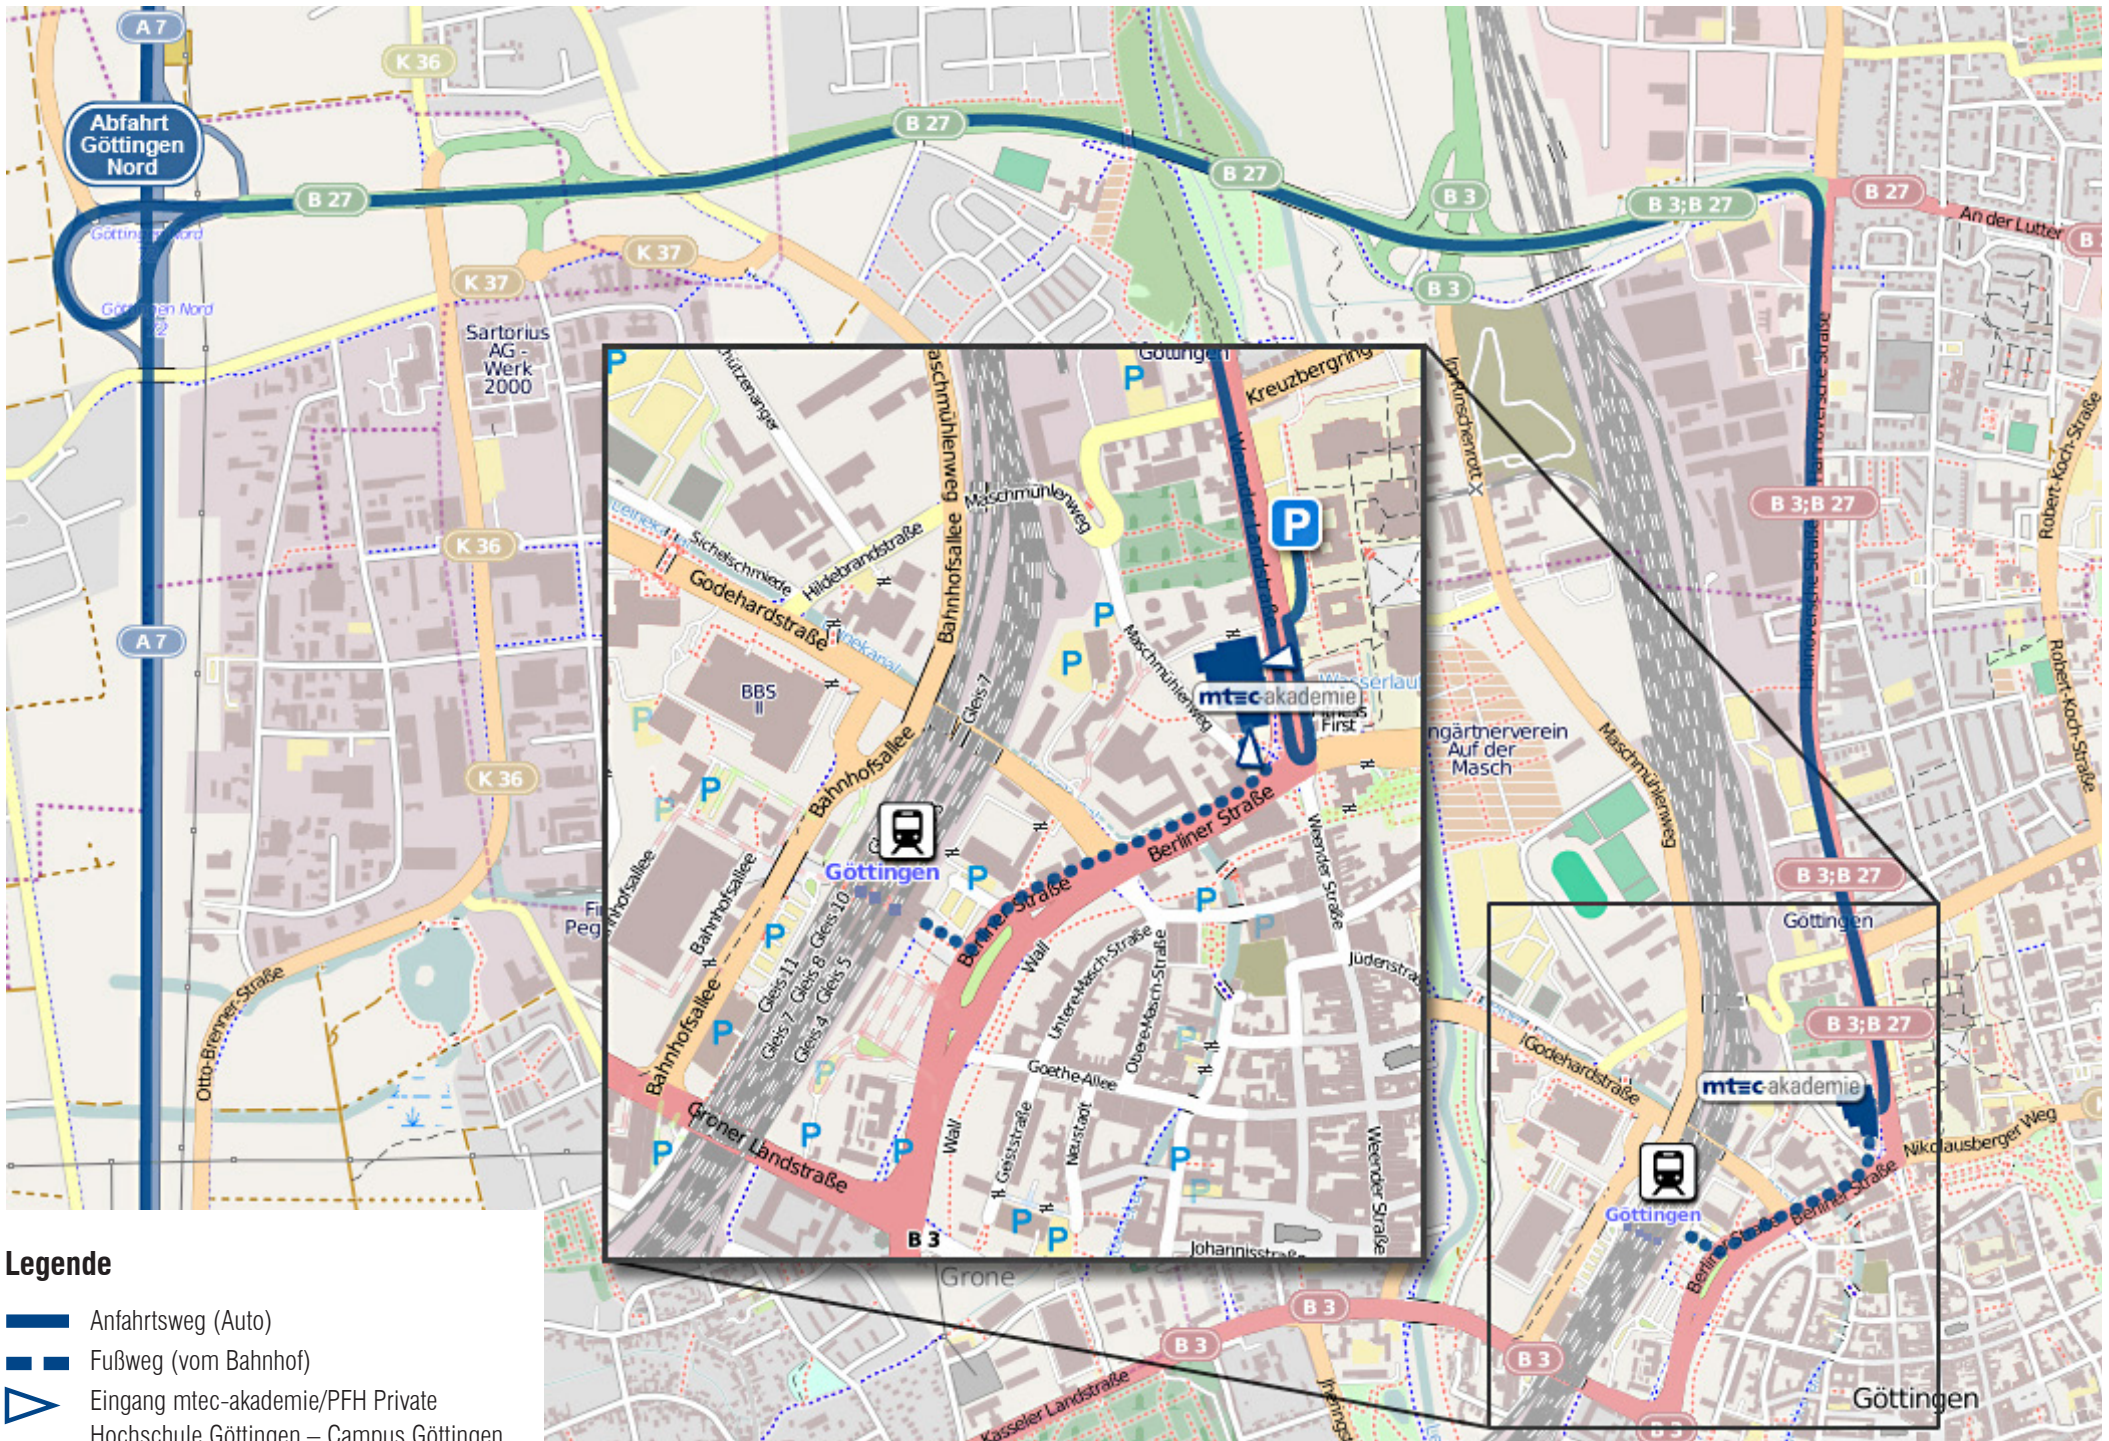

Legende

- Anfahrtsweg (Auto)
- Fußweg (vom Bahnhof)
- Eingang mtec-akademie/PFH Private Hochschule Göttingen – Campus Göttingen